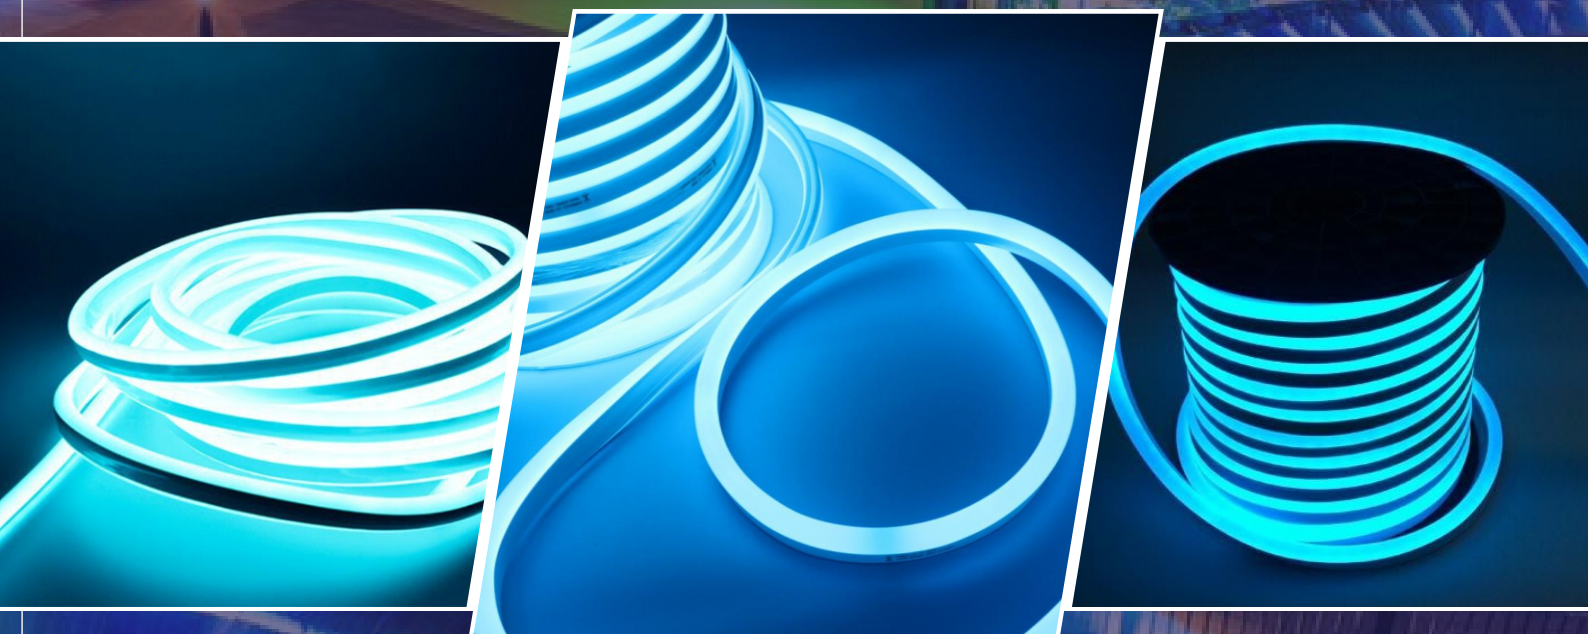

General
Lighting Systems

ГИБКИЙ НЕОН 220 В «ЛЕДЯНОЙ СИНИЙ»

- **Современные светодиоды 2835
120 диодов/метр**
- **Модный и современный оттенок**
- **Идеально для декора кафе-баров
и ночных клубов**

Модель:

GLS-2835-120-9.6-220-NL-IP67-IB

Артикул: **504611**